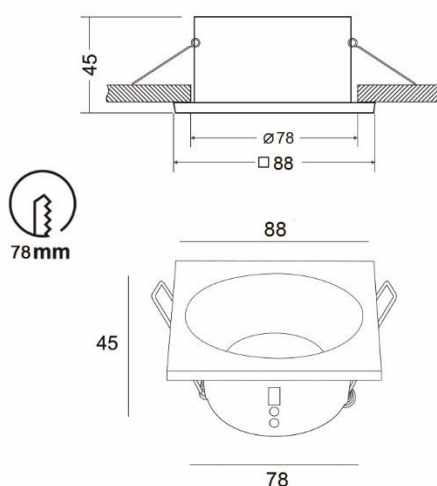

LUANCO

Матовый белый / Матовый черный
1xGU10, max 10W - LED (not incl.)

BR04655

BR04656

BR04657

BR04658

При установке стандартной лампы с цоколем GU10, высота светильника составляет $\approx 8,5$ см.

LUGO