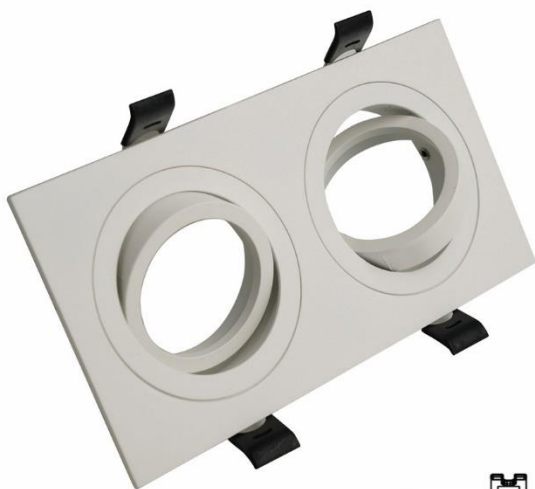

Матовый белый / Матовый черный
1xGU10 / 2xGU10, max 10W - LED (not incl.)

BR02474

BR02475

BR05100

BR05101

+

При установке стандартной лампы с цоколем GU10, высота светильника \approx 6 см (арт. BR05100 - BR05101) и 8,5 см (арт. BR02474 - BR02475).