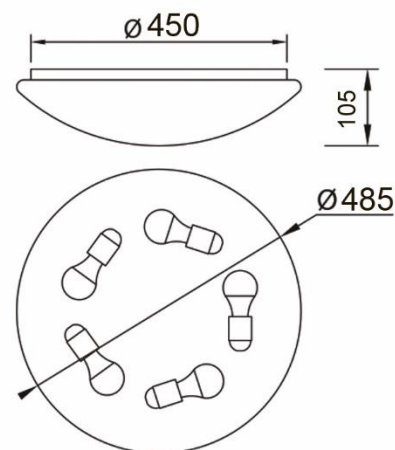

LUANCO

Матовый белый / Матовый черный
1xGU10, max 10W - LED (not incl.)

BR04655

BR04656

BR04657

BR04658

При установке стандартной лампы с цоколем GU10, высота светильника составляет $\approx 8,5$ см.

LUGO