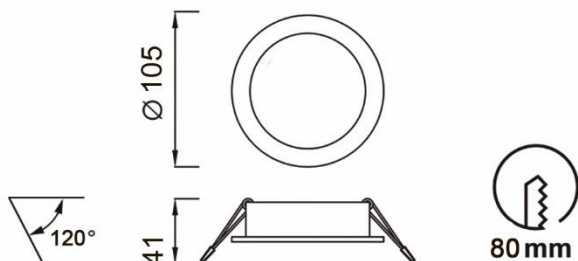

LUGO

Матовый белый / Матовый черный
1xGX53, max 10W - LED (not incl.) / Металл

BR09734