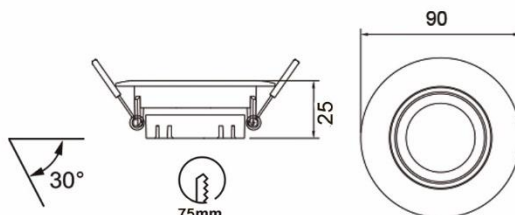

BR07061

Высота с лампой GU10,
≈ 8 см.