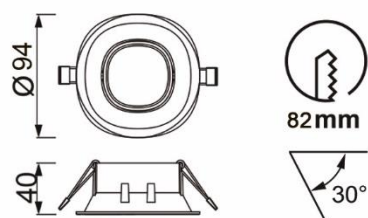

Высота с лампой GU10,
≈ 10,5 см.

BR07063

Высота с лампой GU10,
≈ 8 см.

BR07064

Высота с лампой GU10,
≈ 10,5 см.

LEOS

Матовый белый / Матовый черный
1xGU10, max 10W - LED (not incl.)

BR02468

BR02469

BR02470

BR02471

BR02472

BR02473

+

При установке стандартной лампы с цоколем GU10, высота светильника \approx 6 см (арт. BR02468 - BR02471) и 8,5 см (арт. BR02472 - BR02473).

LEOS