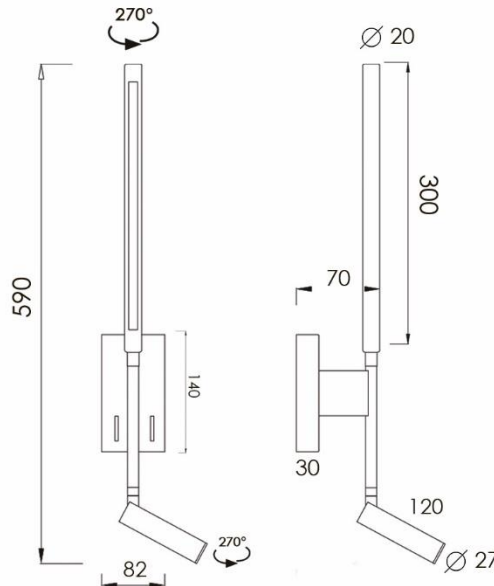

Матовый белый / Матовый черный
LED 6W 410Lm, 3000K

Матовый белый / Матовый черный
LED 6+3W 410Lm+210 Lm, 3000K

BR06844