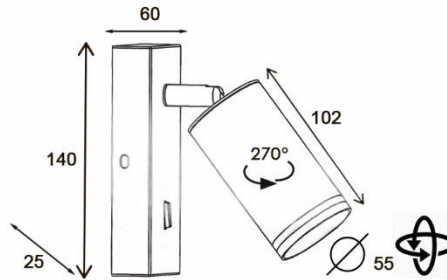

ARAS

Матовый белый / Матовый черный
1xGU10, max 10W - LED (not incl.)

BR08079