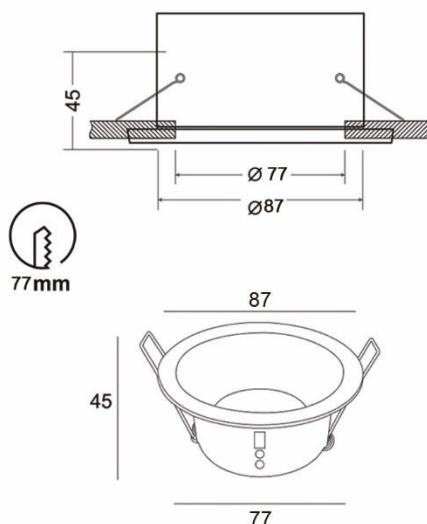

LUANCO

Матовый белый / Матовый черный
1xGU10, max 10W - LED (not incl.)

BR04655

BR04656

BR04657

BR04658

При установке стандартной лампы с цоколем GU10, высота светильника составляет $\approx 8,5$ см.

LUGO