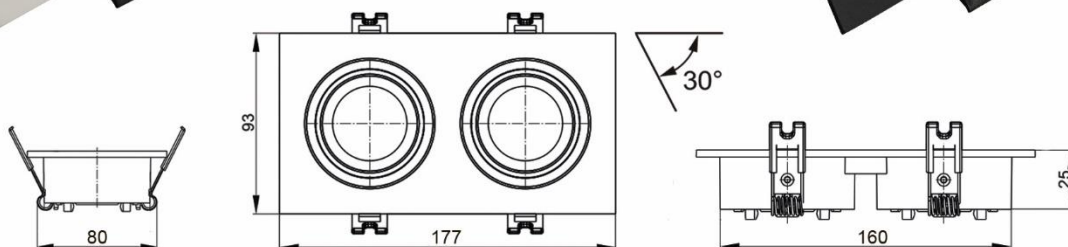

Матовый белый / Матовый черный
1xGU10 / 2xGU10, max 10W - LED (not incl.)

BR02474

BR02475

BR05100

BR05101

+

При установке стандартной лампы с цоколем GU10, высота светильника \approx 6 см (арт. BR05100 - BR05101) и 8,5 см (арт. BR02474 - BR02475).