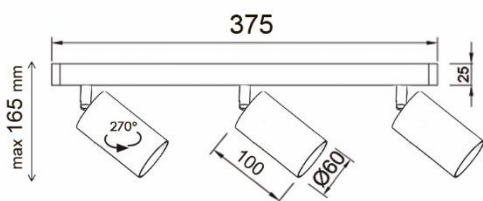

ARAS

Матовый белый / Матовый черный

Матовый белый + золотой / Матовый черный + золотой

3xGU10, max 10W - LED (not incl.)

BR08087