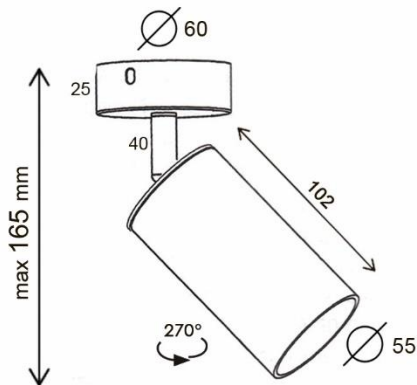

ARAS

Матовый белый / Матовый черный
1xGU10, max 10W - LED (not incl.)

BR08075