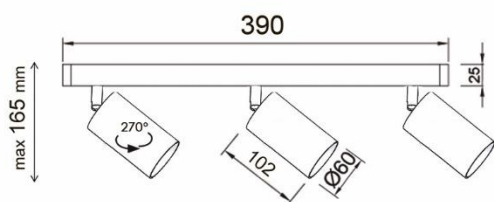

ARAS

Матовый белый / Матовый черный

Матовый белый + золотой / Матовый черный + золотой

3xGU10, max 10W - LED (not incl.)

BR08092