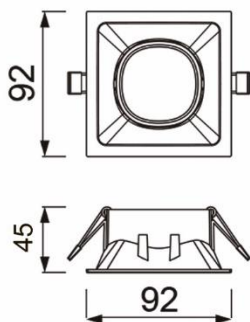

LEOS

Матовый белый / Матовый черный
1xGU10 / 2xGU10, max 10W - LED (not incl.)

BR02474

BR02475