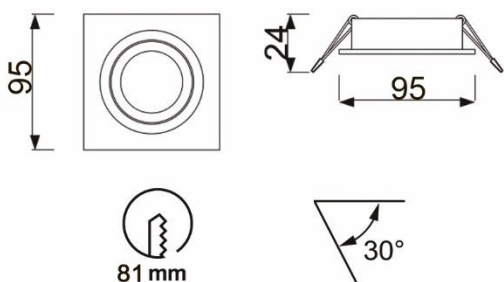

LEOS

Матовый белый / Матовый черный
1xGU10, max 10W - LED (not incl.)

BR02470

+

При установке стандартной лампы с цоколем GU10, высота светильника $\approx$ 6 см (арт. BR02468 - BR02471) и 8,5 см (арт. BR02472 - BR02473).