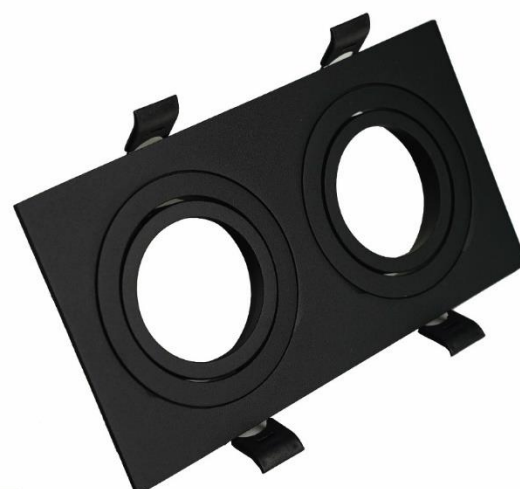

Матовый белый / Матовый черный
1xGU10 / 2xGU10, max 10W - LED (not incl.)

BR02474

BR02475

BR05100

BR05101

+

При установке стандартной лампы с цоколем GU10, высота светильника \approx 6 см (арт. BR05100 - BR05101) и 8,5 см (арт. BR02474 - BR02475).