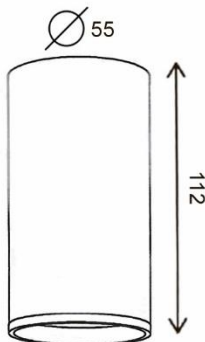

ARAS

Матовый белый / Матовый черный
1xGU10, max 10W - LED (not incl.)

BR08093