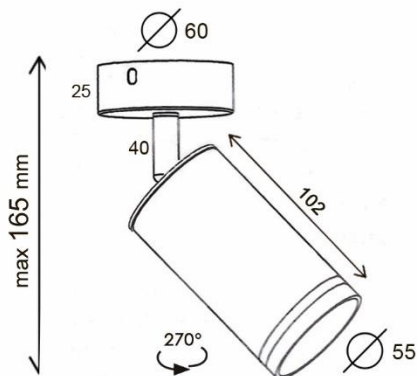

ARAS

Матовый белый / Матовый черный
1xGU10, max 10W - LED (not incl.)

BR08077