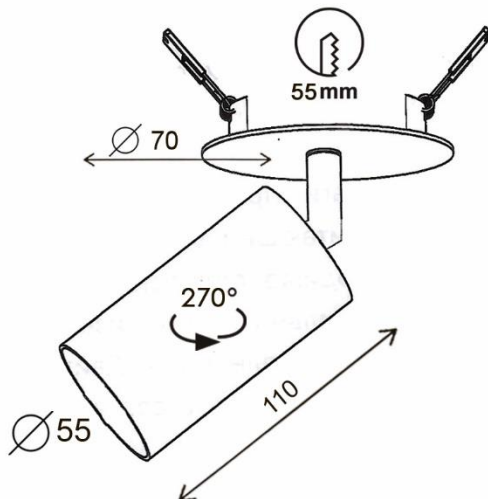

ARAS

Матовый белый / Матовый черный
1xGU10, max 10W - LED (not incl.)

BR08095