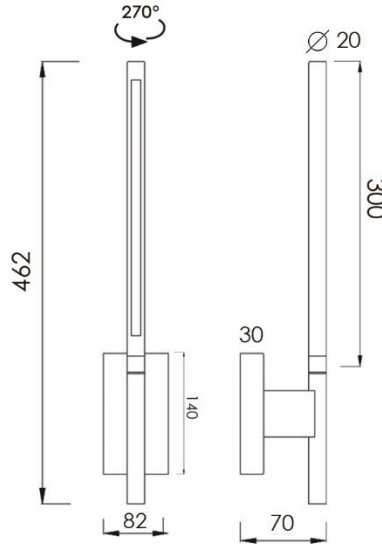

Матовый белый / Матовый черный
LED 6W 410Lm, 3000K

BR06842