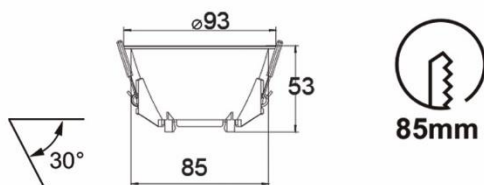

BR07062

Высота с лампой GU10,
≈ 10,5 см.