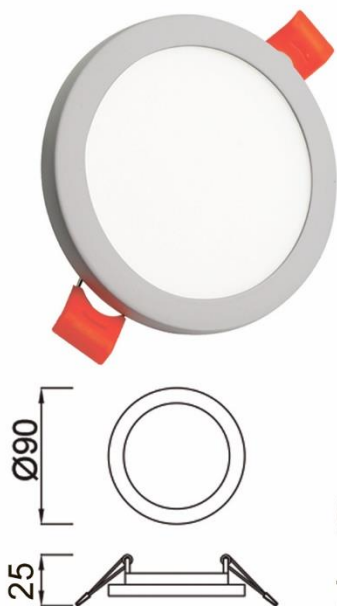

AVILA

Матовый белый
LED 6W 540Lm, 4000K

BR03791