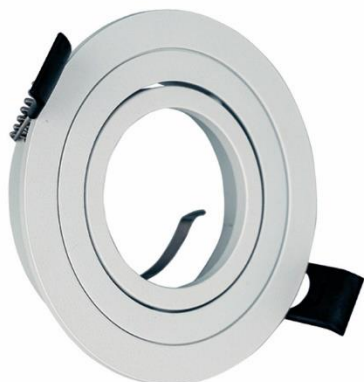

Высота с лампой GU10,
≈ 10,5 см.

BR07063

Высота с лампой GU10,
≈ 8 см.

BR07064

Высота с лампой GU10,
≈ 10,5 см.

LEOS

Матовый белый / Матовый черный
1xGU10, max 10W - LED (not incl.)

BR02468

BR02469

BR02470

BR02471

BR02472

BR02473

+

При установке стандартной лампы с цоколем GU10, высота светильника \approx 6 см (арт. BR02468 - BR02471) и 8,5 см (арт. BR02472 - BR02473).

LEOS