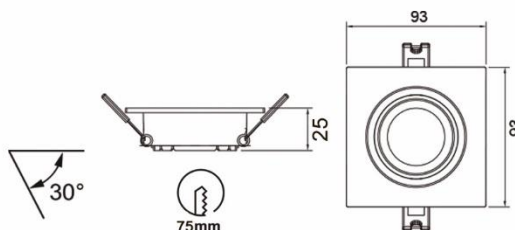

BR07063

Высота с лампой GU10,
≈ 8 см.