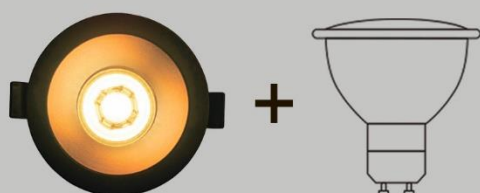

LUANCO

Матовый белый / Матовый черный
1xGU10, max 10W - LED (not incl.)

BR04655

BR04656

BR04657

BR04658

При установке стандартной лампы с цоколем GU10, высота светильника составляет $\approx 8,5$ см.

LUGO