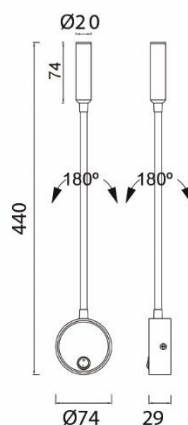

ARAS

Матовый белый / Матовый черный
1xGU10, max 10W - LED (not incl.)

SORIA

Матовый белый / Матовый черный
LED 3W 185Lm, 3000K

BR01357