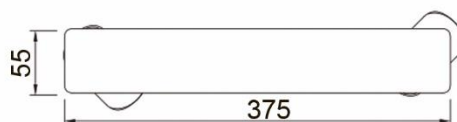

ARAS

Матовый белый / Матовый черный

Матовый белый + золотой / Матовый черный + золотой

3xGU10, max 10W - LED (not incl.)

BR08088