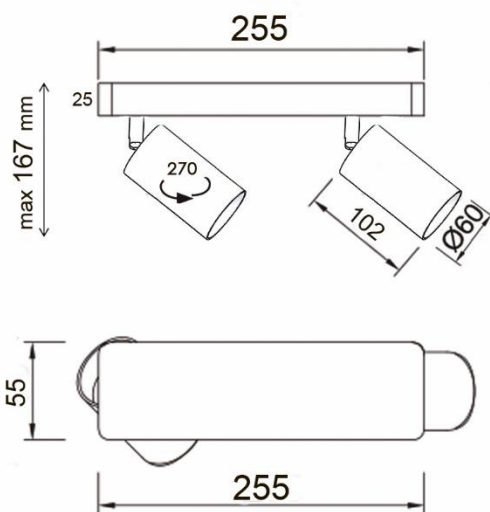

ARAS

Матовый белый / Матовый черный
Матовый белый + золотой / Матовый черный + золотой
2xGU10, max 10W - LED (not incl.)

BR08084