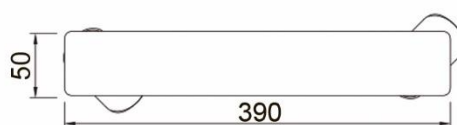

ARAS

Матовый белый / Матовый черный

Матовый белый + золотой / Матовый черный + золотой

3xGU10, max 10W - LED (not incl.)

BR08092