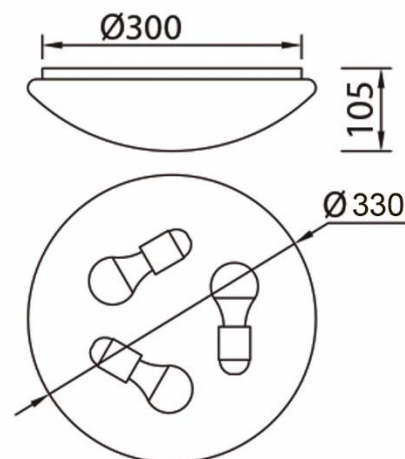

BR00567

Матовый белый

3xE27, max 20W - LED (not incl.)