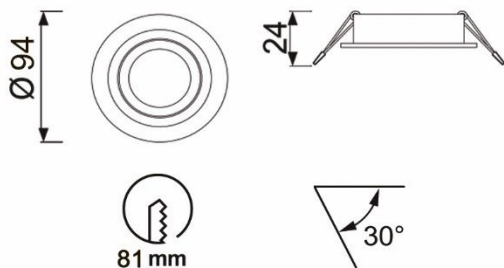

Высота с лампой GU10,
≈ 10,5 см.

BR07063

Высота с лампой GU10,
≈ 8 см.

BR07064

Высота с лампой GU10,
≈ 10,5 см.

LEOS

Матовый белый / Матовый черный
1xGU10, max 10W - LED (not incl.)

BR02468