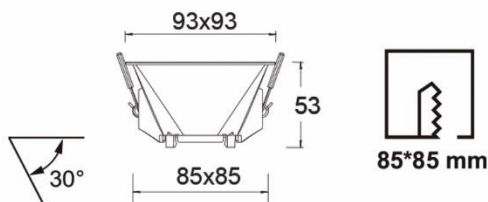

BR07064

Высота с лампой GU10,
≈ 10,5 см.