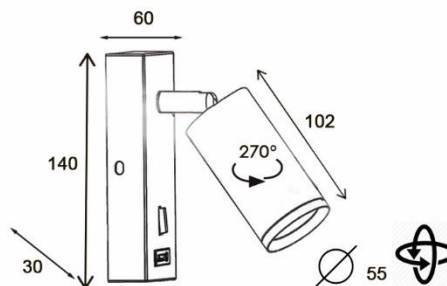

ARAS

Матовый белый / Матовый черный
1xGU10, max 10W - LED (not incl.)

BR08082

SORIA

Матовый белый / Матовый черный
LED 3W 185Lm, 3000K